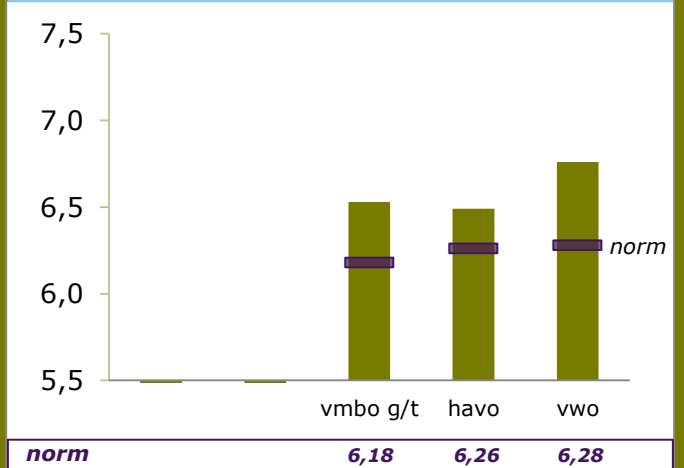

# Onderwijsresultaten 2019

RSG Het Wartburg College, locatie  
Guido de Bres

3079 CR Rotterdam

00PG-0

Sticht. chr. voortg. onderwijs reform. grondsl.  
'De Wartburg

## ONDERBOUW

Onderwijspositie t.o.v. advies po

Onderbouwsnelheid

## BOVENBOUW

Bovenbouwsucces (Driejaarstotaal)

Examencijfers (Driejaarstotaal)

Berekend  
oordeel

VMBO G/T  
voldoende

HAVO  
voldoende

VWO  
voldoende

Onderwijspositie t.o.v. advies po	
Vergelijkingsgroep	VMBO (g)t/HAVO/VWO
2016-2017	-10,99%
2017-2018	-2,30%
2018-2019	0,39%
<b>Gem 3 jaar</b>	<b>-4,63%</b>
Norm	-0,55%
<b>Resultaat</b>	<b>onder de norm</b>