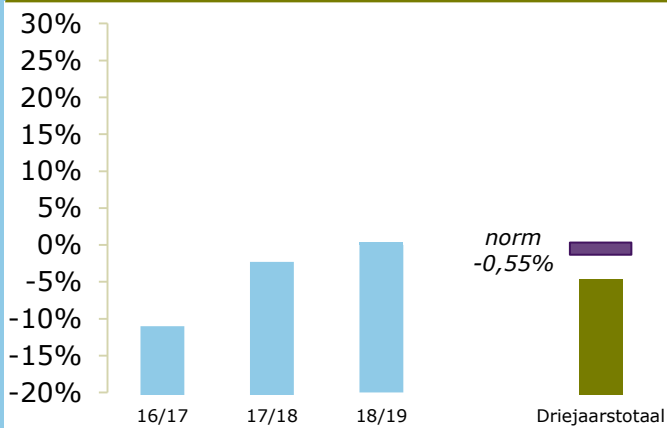

# Onderwijsresultaten 2019

RSG Het Wartburg College, locatie  
Guido de Bres

3079 CR Rotterdam

00PG-0

Sticht. chr. voortg. onderwijs reform. grondsl.  
'De Wartburg

## ONDERBOUW

Onderwijspositie t.o.v. advies po

Onderbouwsnelheid