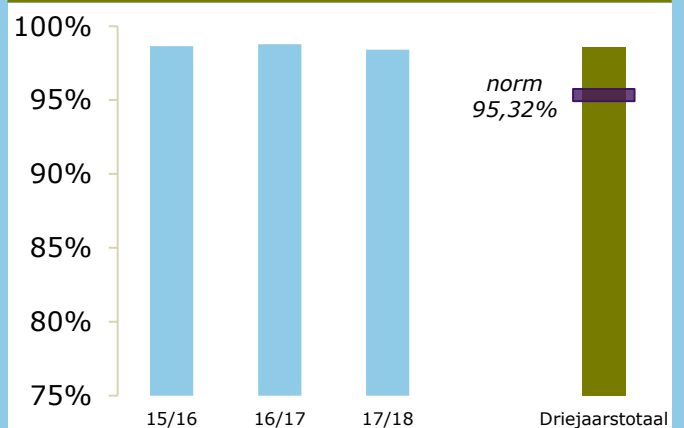

# Onderwijsresultaten 2019

RSG Het Wartburg College, locatie  
Guido de Bres

3079 CR Rotterdam

00PG-0

Sticht. chr. voortg. onderwijs reform. grondsl.  
'De Wartburg

## ONDERBOUW

Onderwijspositie t.o.v. advies po

Onderbouwsnelheid