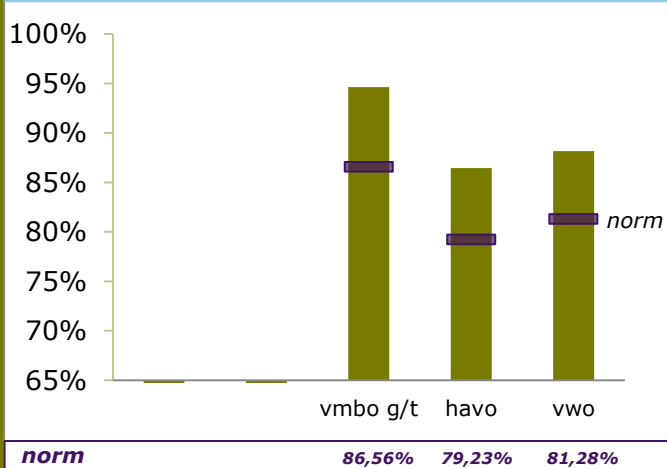

# Onderwijsresultaten 2019

RSG Het Wartburg College, locatie  
Guido de Bres

3079 CR Rotterdam

00PG-0

Sticht. chr. voortg. onderwijs reform. grondsl.  
'De Wartburg

## ONDERBOUW

Onderwijspositie t.o.v. advies po

Onderbouwsnelheid

## BOVENBOUW

Bovenbouwsucces (Driejaarstotaal)

Examencijfers (Driejaarstotaal)

Berekend  
oordeel

VMBO G/T  
voldoende

HAVO  
voldoende

VWO  
voldoende